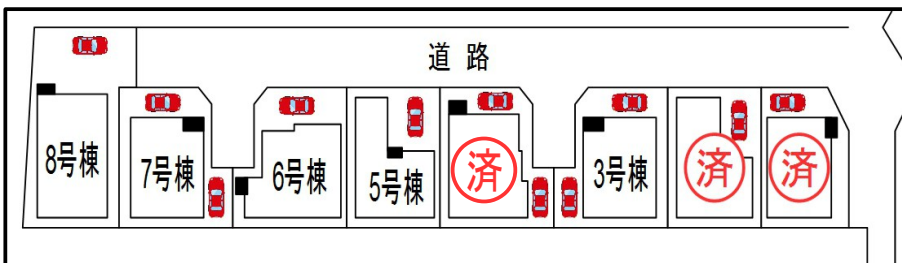

5号棟

洋室6.5帖
洋室6帖 洋室7帖

LDK15.7帖

6号棟

洋室5.7帖
洋室6.5帖 洋室8帖

LDK16帖

7号棟

洋室6帖 洋室7.5帖
洋室6帖

LDK15帖

和室4.5帖

8号棟

洋室6.7帖
洋室6帖 洋室7.2帖

LDK16.5帖

- 所在地/東大阪市岩田町6丁目 ■交通/近鉄奈良線「岩江岩田」駅徒歩11分
- 土地面積/96.94㎡~118.78㎡ ■建物面積/95.98㎡~98.41㎡
- 設備/関西電力・都市ガス・公営水道・公共下水 ■土地権利/所有権 ■取引態様/仲介

宅地建物取引業免許：大阪府知事（1）第58825号 <http://ace-housing0050.co.jp/> 定休日/水曜日