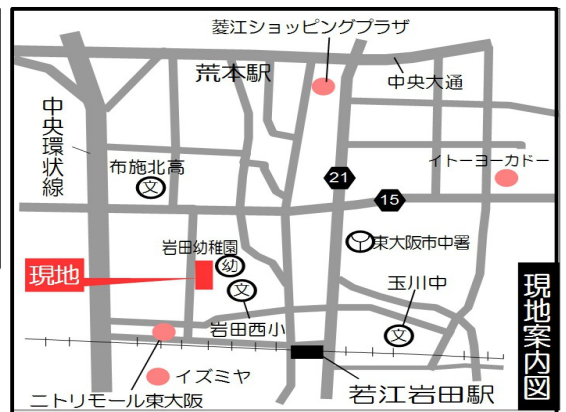

LDK15帖

和室4.5帖

8号棟

洋室6.7帖
洋室6帖 洋室7.2帖

LDK16.5帖

- 所在地/東大阪市岩田町6丁目 ■交通/近鉄奈良線「岩江岩田」駅徒歩11分
- 土地面積/96.94㎡~118.78㎡ ■建物面積/95.98㎡~98.41㎡
- 設備/関西電力・都市ガス・公営水道・公共下水 ■土地権利/所有権 ■取引態様/仲介

宅地建物取引業免許：大阪府知事（1）第58825号 <http://ace-housing0050.co.jp/> 定休日/水曜日